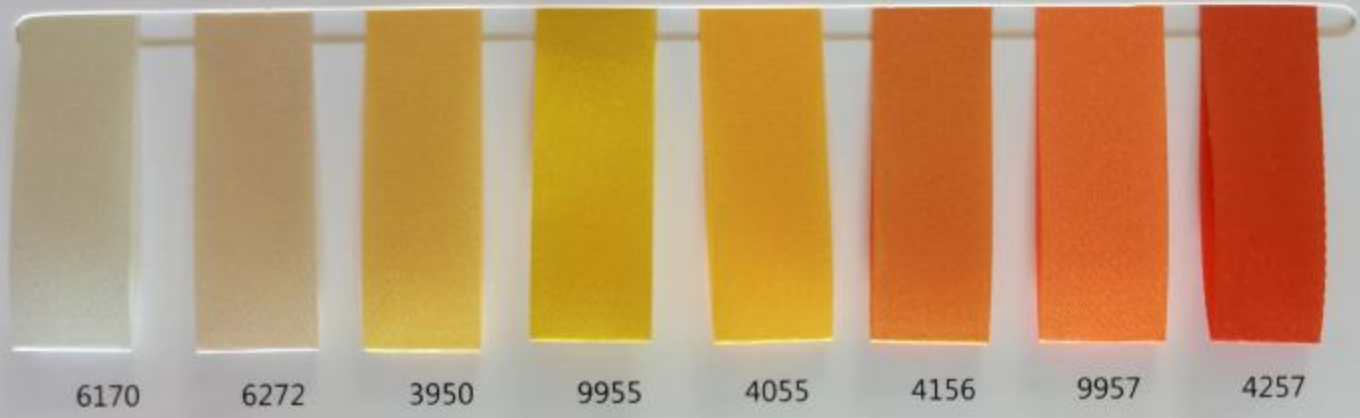

Cut/Embossed edge satin ribbon

Art. SE003/PE003

Cut edge available width: 10mm-1500mm

Embossed edge available width: 10mm-200mm

9931 6730 2134 9937 6837 5832 6935 7833

4660 8061 4762 4864 348C 5066 4969 7246

7040 9940 7143* 7645 9945 7347 7984 7444

5280 4351 4573 9972 2327 3041 3248 3558

6000

7707

9951

5171

6375

6476

8583

7585

6170

6272

3950

9955

4055

4156