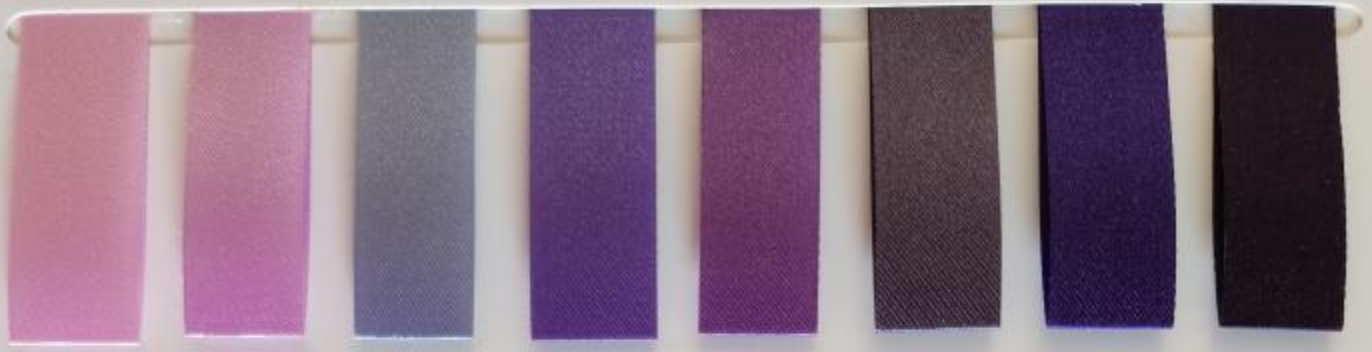

Cut/Embossed edge satin ribbon

Art. SE003/PE003

Cut edge available width: 10mm-1500mm

Embossed edge available width: 10mm-200mm

9931 6730 2134 9937 6837 5832 6935 7833

4660 8061 4762 4864 348C 5066 4969 7246