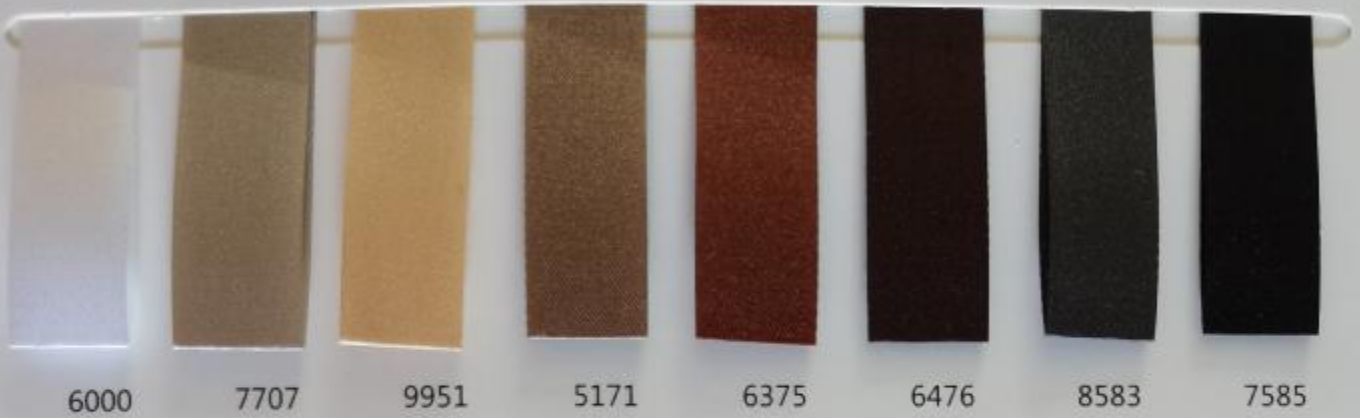

Cut/Embossed edge satin ribbon

Art. SE003/PE003

Cut edge available width: 10mm-1500mm

Embossed edge available width: 10mm-200mm

9931 6730 2134 9937 6837 5832 6935 7833

4660 8061 4762 4864 348C 5066 4969 7246

7040 9940 7143* 7645 9945 7347 7984 7444

5280 4351 4573 9972 2327 3041 3248 3558

6000

7707

9951

5171

6375

6476